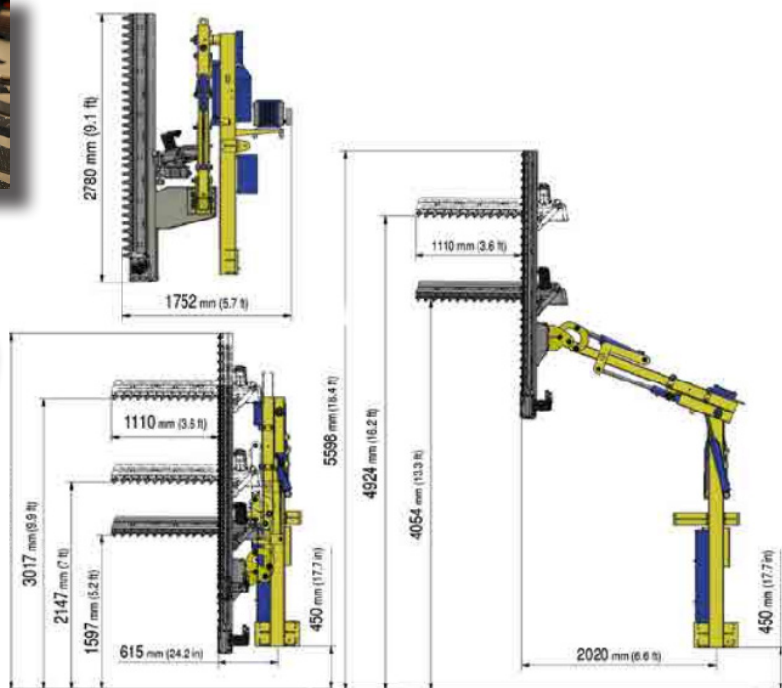

Las imágenes y las características técnicas son meramente indicativas y no vinculantes. Cualquier modificación de tipo técnico o comercial se realizará sin obligación alguna de aviso previo.

VIMAR