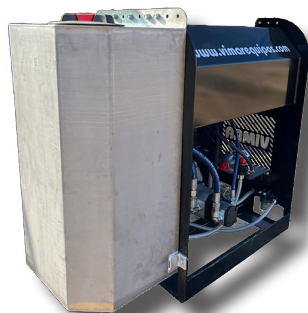

VIMAR EQUIPOS

3000 DVS

PREPODADORA PROFESIONAL DOBLE CUCHILLA

www.vimarequipos.com

CE

EQUIPAMIENTO DE SERIE

- Instalación hidráulica independiente
- Mandos electrohidráulicos + joystick
- Instalación de refrigeración de aceite
- Válvulas de regulación control de todos los movimientos
- Brida estándar

La podadora VGP 3000 DVS es la máquina ideal para todas las plantaciones intensivas.

Está dotada de dos barras de corte de doble cuchilla, una de 2,50 m para cortar los lados del árbol y otra de 1,20 m, usada para el corte de la parte superior de la planta.

Se pueden cortar ramas con un diámetro máximo de 3 cm.

Tractores recomendados:

De ruedas HP 90/100

De orugas HP 90/100

Capacidad depósito de aceite	150 L
Peso máquina	670 Kg
Potencia empleada	27 CW
Revoluciones árbol cardan	540 rpm

Joystick

Kit desinfección

Central hidráulica incluida

Depósito INOX bomba VM150

Las imágenes y las características técnicas son meramente indicativas y no vinculantes. Cualquier modificación de tipo técnico o comercial se realizará sin obligación alguna de aviso previo.